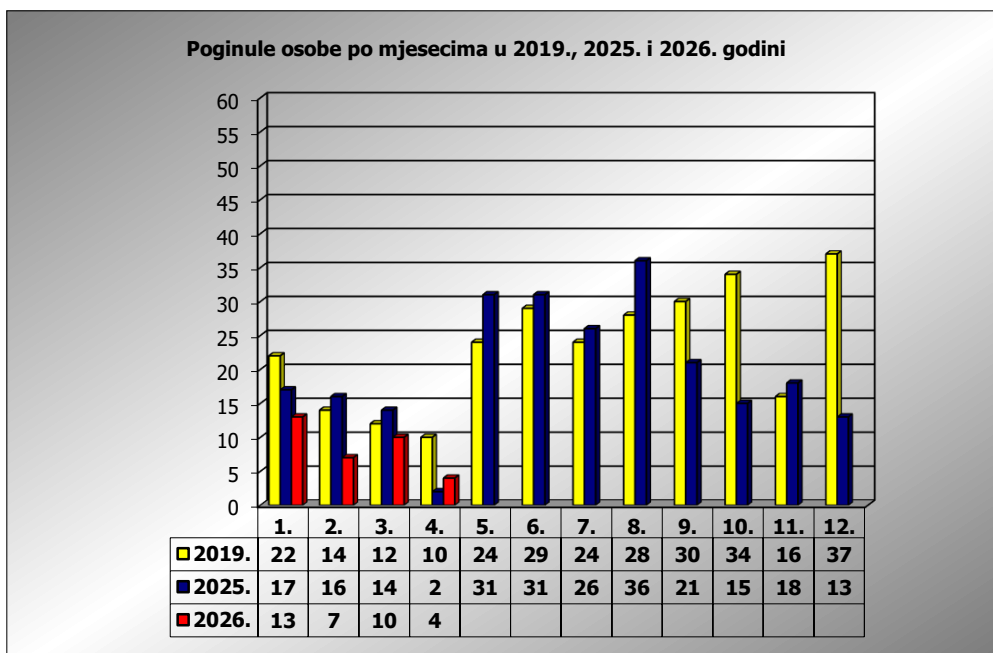

**PRIKAZ POGINULIH OSOBA U PROMETNIM NESREĆAMA U 2026. GODINI U REPUBLICI HRVATSKOJ PO MJESECIMA**  
(usporedba s **2019.\*** i 2025. godinom)

mjesec	poginuli			2026./2019.		2026./2025.	
	2019. g.	2025. g.	2026. g.				
siječanj	22	17	13	-40,9%	-9	-23,5%	-4
veljača	14	16	7	-50,0%	-7	-56,3%	-9
ožujak	12	14	10	-16,7%	-2	-28,6%	-4
travanj	10	2	4	-60,0%	-6	100,0%	2
svibanj	24	31					
lipanj	29	31					
srpanj	24	26					
kolovoz	28	36					
rujan	30	21					
listopad	34	15					
studen	16	18					
prosinac	37	13					
<b>I-III</b>	<b>48</b>	<b>47</b>	<b>30</b>	<b>-37,5%</b>	<b>-18</b>	<b>-36,2%</b>	<b>-17</b>
<b>I-IV</b>	<b>58</b>	<b>49</b>	<b>34</b>	<b>-41,4%</b>	<b>-24</b>	<b>-30,6%</b>	<b>-15</b>

\* Referentna godina Nacionalnog plana sigurnosti cestovnog prometa RH za razdoblje od 2021. do 2030.

IV. mjesec - podaci s danom 09.04.2019., 2025. i 2026.